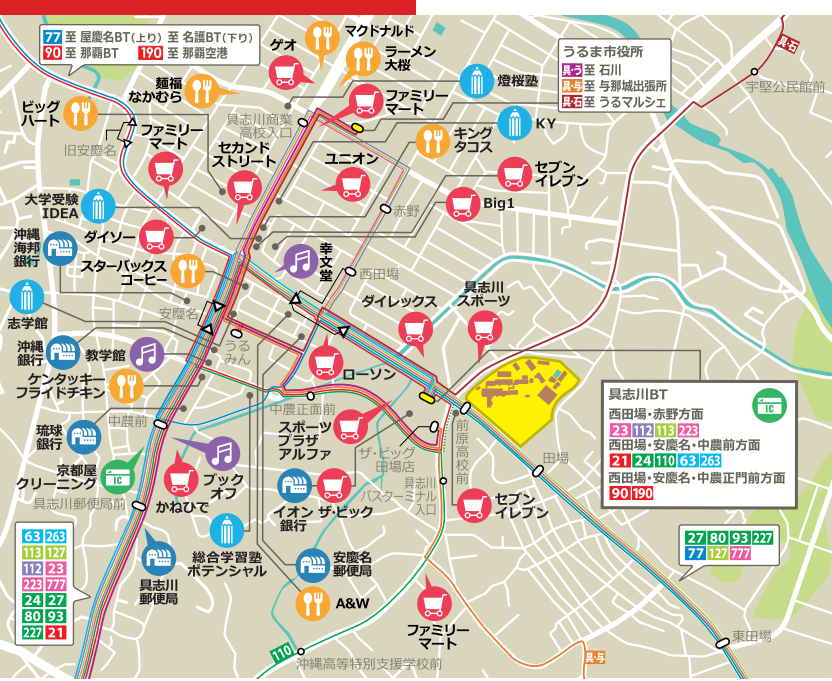

指定路線で走行中のバスを全車表示。
だからどれくらいの間隔で来るかわかりやすい。

Googleマップ

乗換検索 移動手段比較

マップで視覚的に確認

Yahoo!乗換案内

乗換検索 MYページ登録

今乗る路線をチェック。
よく使うものは時刻表に登録

通学バスナビ

PC・ケータイサイト
www.shimatafate.org/ty-bus/bus/

乗換検索 時刻表検索 料金検索 接近情報 渋滞情報

「前原高校」を指定すると、学校周辺のバス情報がすぐに確認できる！

バスの乗り方

市内線 20番未満と105番(18番は除く)

- 前乗り後降り (10・12は後乗り前降り、105は前乗り前降り)
- 運賃は均一(10は2通り)

市外線 20番以上(18番を含む)

- 前乗り前降り
- 運賃は距離によって変動(那覇市内は均一)
- 乗車時に整理券をとるか、OKICAをタッチ。
- 降車時に運賃箱に現金支払いか、OKICAをタッチ。

注意 料金が不足していた場合は、両替もしくはチャージ後支払い1000円以上の紙幣は使えません。

IC乗車券 OKICA

小銭いらすず ポイント貯まる

- これ1枚でバスに
乗れる！
- 通学定期なら5割引(1ヵ月定期)
 - 学生用OKICAならポイントお得発行
 - 各バス会社の営業所 ●モノレール各駅

学校近くのチャージ場所(マップをご覧ください)

- 琉球バス交通具志川営業所 ●沖縄バス屋慶名出張所
- 東陽バス池瀬営業所 ●京都屋クリーニング安慶名店
- 京都屋クリーニングMaxValu屋慶名店
- 京都屋クリーニングMaxValu金武店
- バスの車内でもチャージできます。

2026.3制作

MYバスナビメモ

※記載の系統・バス停は一例です。
乗車時間は道路状況で変わります。

2026.3現在

行き先	降車バス停	系統番号	料金	所要時間
イオンモール 沖縄ライカム	比嘉西原 …(具志川バスターミナル乗車)	21 23 223 24 110	580円	約40~45分
	比嘉西原 …(前原高校前乗車)	27	580円	約40~45分
具志川メインシティ	江州 …(具志川バスターミナル乗車)	21 24 23 223	350円	約25分
	赤道十字路 …(具志川バスターミナル乗車)	63 263	280円	約25分
県総合運動公園	比屋根 …(具志川バスターミナル乗車)	21 23 112 コサ乗換	590円	約35~40分
	桑江中学校校入口 …(具志川バスターミナル乗車)	30 52 61 63 263	770円	約60分
美浜 アメリカンビレッジ	美浜アメリカンビレッジ校入口 …(具志川バスターミナル乗車)	112	780円	約65分
	サンエーパルコシティ …(具志川バスターミナル乗車)	24 23 223 港川乗換 32 143	1,230円	約120分
国際通り (パレットくもじ)	県庁北口 …(前原高校前乗車)	27	1,270円	約100~140分
	県庁北口 …(具志川バスターミナル乗車)	21 90 190 63 23 24 110	1,270円	約100~140分