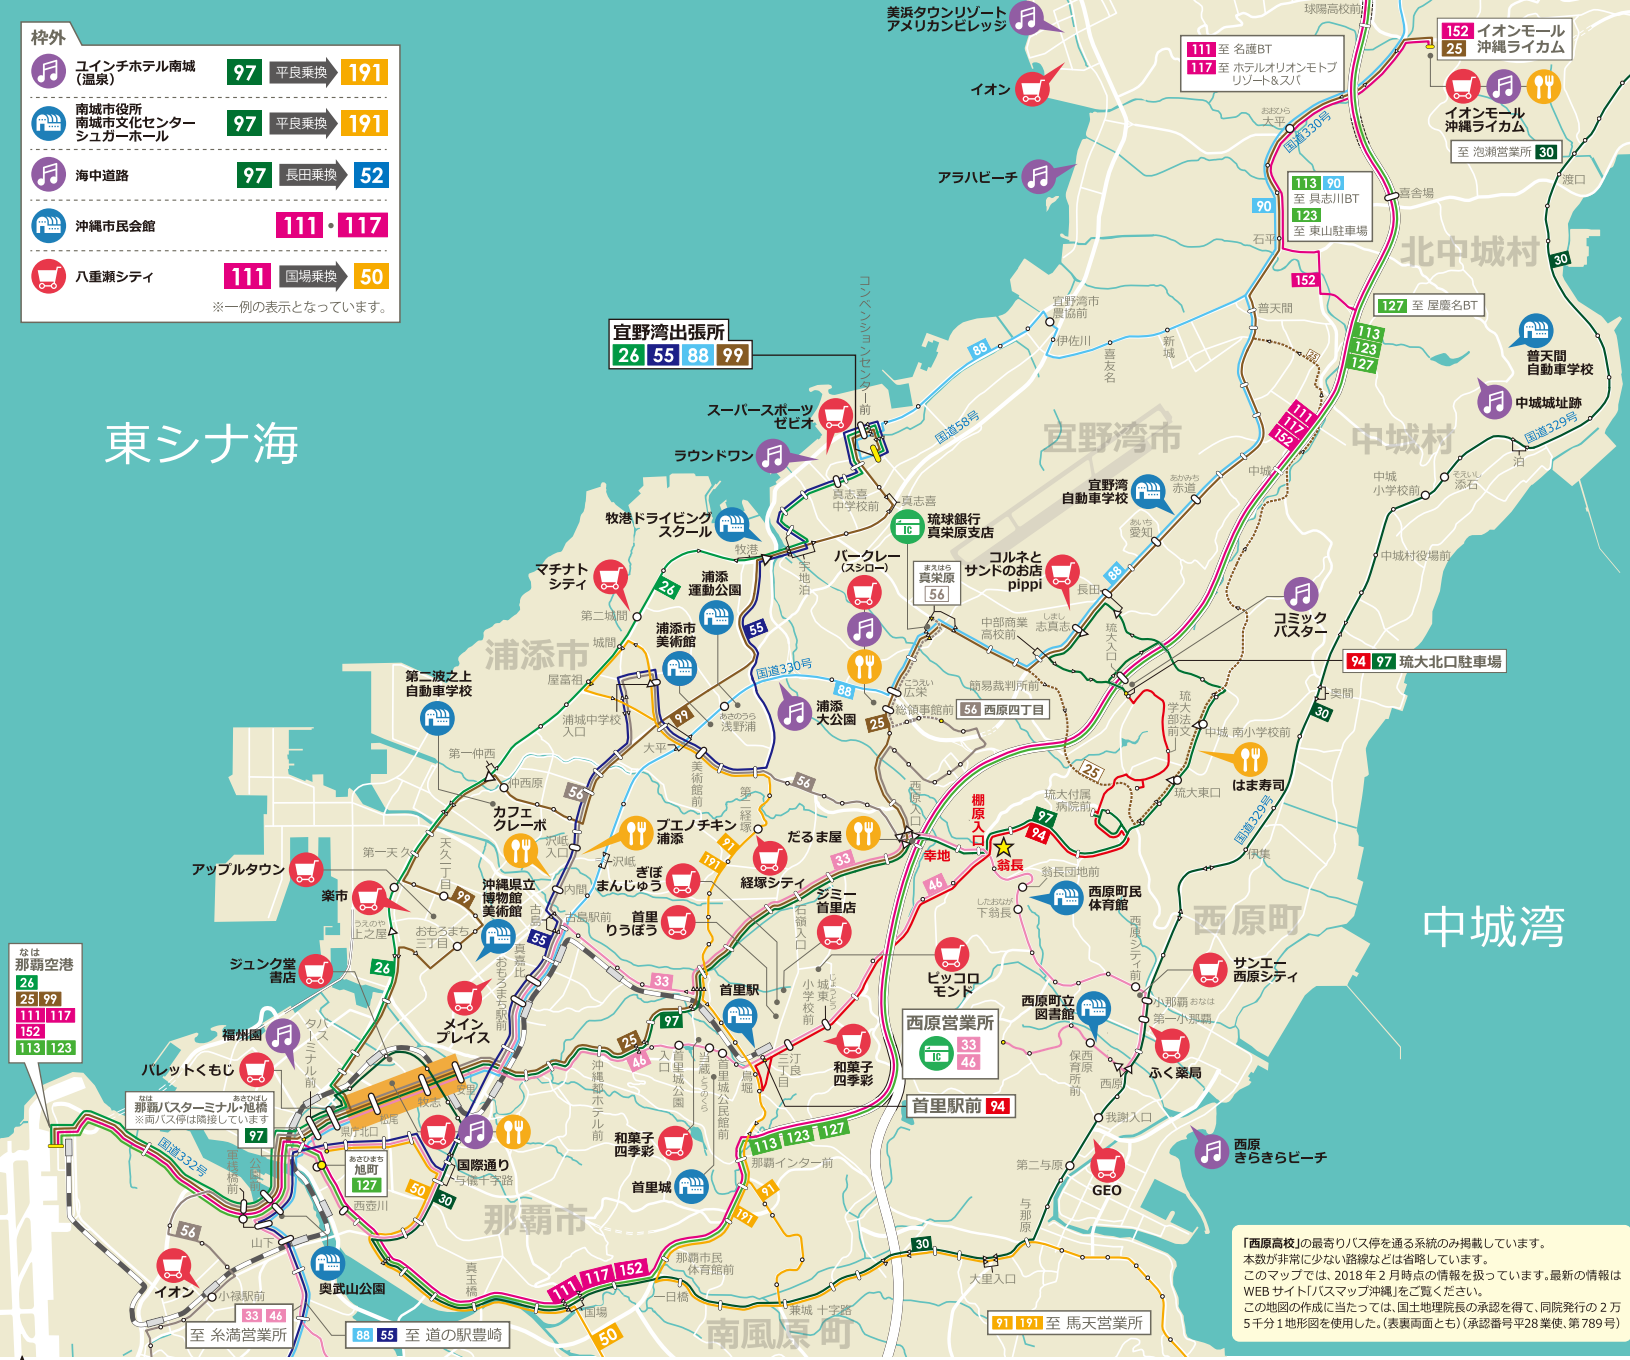

枠外

ユインチホテル南城 (温泉)	97	平良乗換	191
南城市役所 南城市文化センター シュガーホール	97	平良乗換	191
海中道路	97	長田乗換	52
沖縄市民会館	111・117		
八重瀬シティ	111	国場乗換	50

※一例の表示となっています。

東シナ海

「西原高校」の最寄りバス停を通る系統のみ掲載しています。本数が非常に少ない路線などは省略しています。このマップでは、2018年2月時点の情報を載せています。最新の情報はWEB サイト「バスマップ沖縄」をご覧ください。この地図の作成に当たっては、国土院院長の承認を得て、同院発行の2万5千分1地形図を使用した。(表裏両面とも)(承認番号平28表第789号)

★ 沖縄県立西原高等学校

- 🎵 音楽
- 🍴 飲食店
- 🛍️ ショッピング
- 🏠 勉強
- 🏢 施設
- 🎮 チャージ場所

- 例) 0000000000
- 00 バスの系統番号
 - 0000 複数の路線が通るバス停
 - 片方向のみ停車するバス停
 - ある系統のうち、一部の便のみが経る区間
 - 起終点のバス停

- 交差点名 主要交差点
- バス停名 00 000 0000
- 起終点のバス停名と、そこを起終点とする路線の系統番号。(そのバス停を起終点としていない路線の系統番号は、表記していません)

※「BT」--バスターミナルの略。
 ※「△」のバス停は、頂点の方向に行くバスのみ停車します。
 ※那覇バスターミナルは現在工事中のため、那覇バスターミナル発着のバスの中には那覇バスターミナル隣の「バスターミナル前」等発着のものがあります。

制作協力: バスマップ沖縄 (http://www.kotsu-okinawa.org) 沖縄県内の全バス路線図